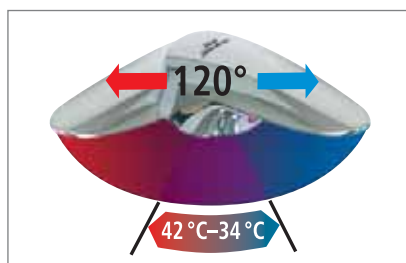

Komfort

Kartuše CLICK umožňuje jedinečnou regulaci teploty vody. Pákou armatury regulujete tlak a teplotu v rámci komfortní regulační zóny mezi 34–42 °C. Širší komfortní zóna 120° umožňuje citlivější regulaci a snadnější pohyb páky.