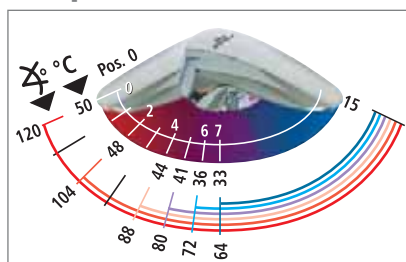

Bezpečnost (HWTC)

Vylepšená funkce HWTC (regulace teploty horké vody) – zabudovaná do kartuše CLICK Vám umožňuje omezit a regulovat teplotu horké vody omezením pohybu páky. V poloze 0 lze pákou dosáhnout nejvyšší teploty horké vody. Pouhým přizvednutím a přesunutím plastového kroužku až do polohy 7 můžete omezit pohyb páky a tím i teplotu horké vody.