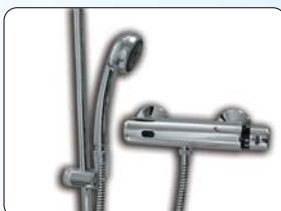

C. Automatické bezdotykové sprchové zařízení

SABA P2/100
SABA P2/150

04.14.55-000 7.650,-
04.14.55-010 7.500,-

Předstěnová sprchová baterie s termostatickým nastavováním teploty. Rozteč přípojky 100mm a 150mm. Tělo ukončené závitovou přípojkou 1/2". Bez sprchové hadice a hlavice. Etážovými přípojkami a kryty. Chromované provedení. Napájení baterií 6V Li.