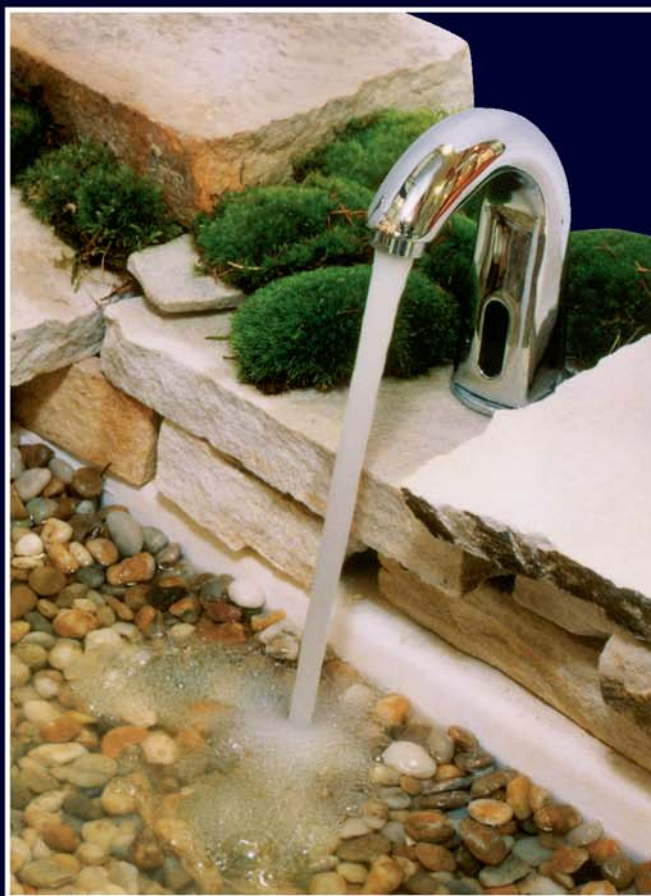

SENZOR BOHEMIA s.r.o.

Vodní 13, 602 00 Brno, Česká republika
tel.: 543 214 140, mobil: 602 513 223, 724 275 146
tel./fax: 543 217 366
e-mail: senzor@senzor.cz, www.senzor.cz