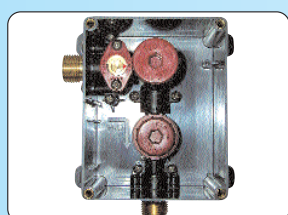

APIS 6 napájení z ext. zdroje 6 VDC

APIS 6B s držákem a pouzdrem baterie, napájení i baterií 6VLi.

10.06.04-000 6.865,-

10.06.04-010 7.340,-

APIS 6M

Montážní sada pro APIS 6B, vhodná pro instalace do předstěnových konstrukcí i pro zazdění s montážní krabicí, vstupním a výstupním šroubením, mezikusem ventilu pro hrubou instalaci, válcovým ventilem, filtrem, vymešovacím krytem pro obkladačské práce, se zátkou sedla ventilu pro instalaci a proplach, držákem baterie a zdroje, otvorem pro napájení z externího zdroje.